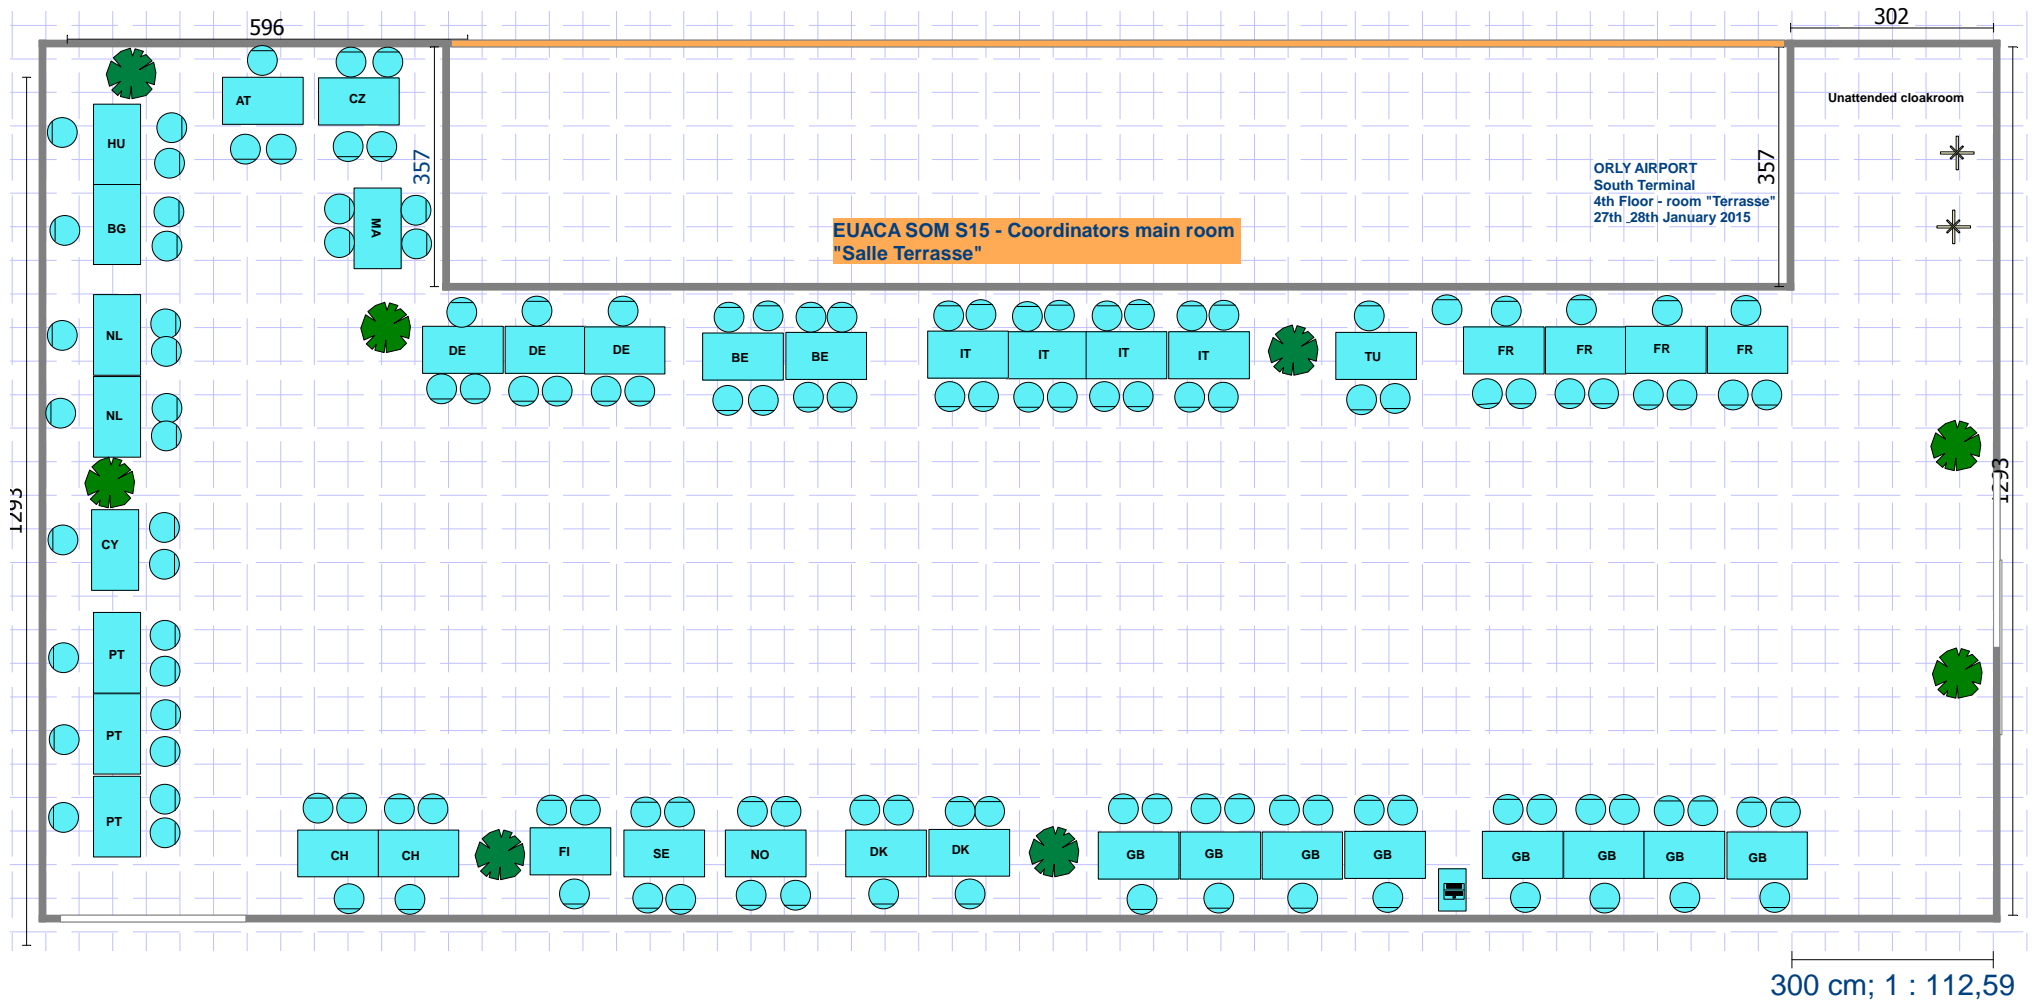

COORDINATORS ROOM 4025

Dimensions du Projet: 2900x1275 cm