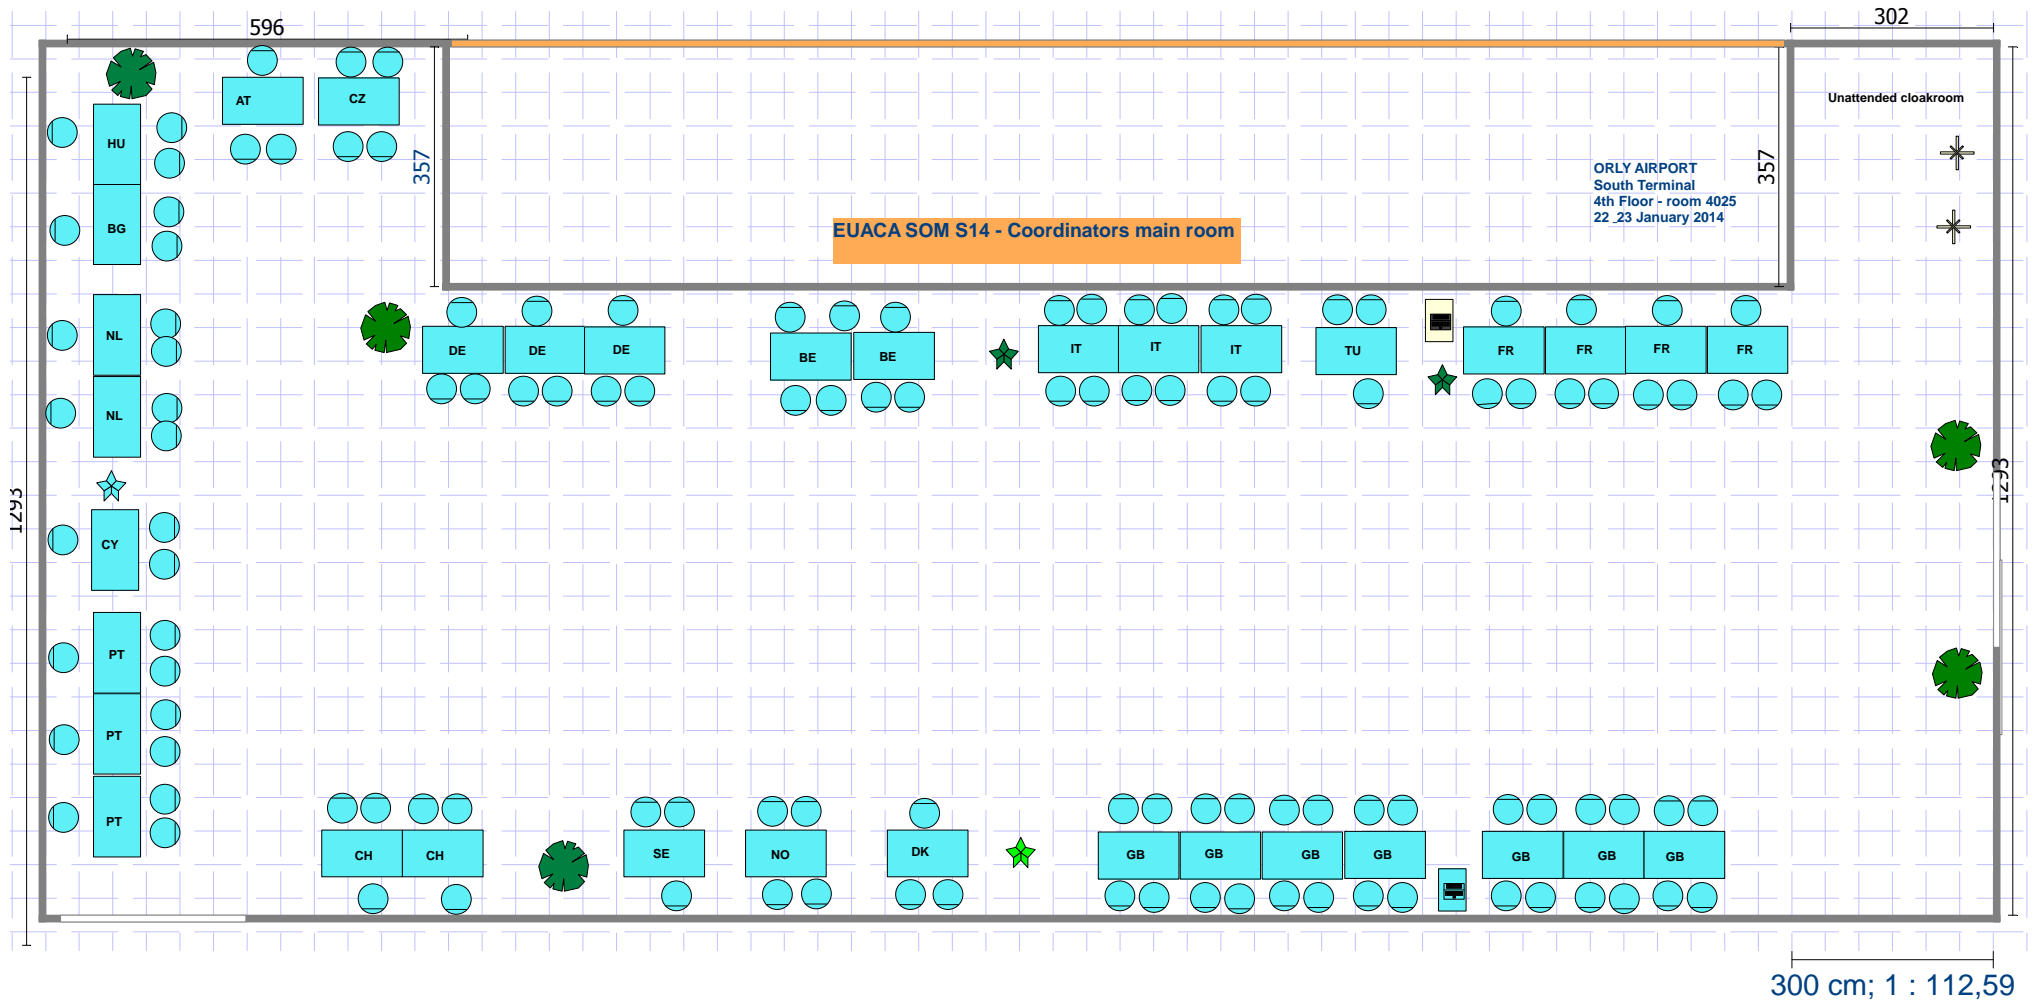

COORDINATORS ROOM 4025

Dimensions du Projet: 2900x1275 cm