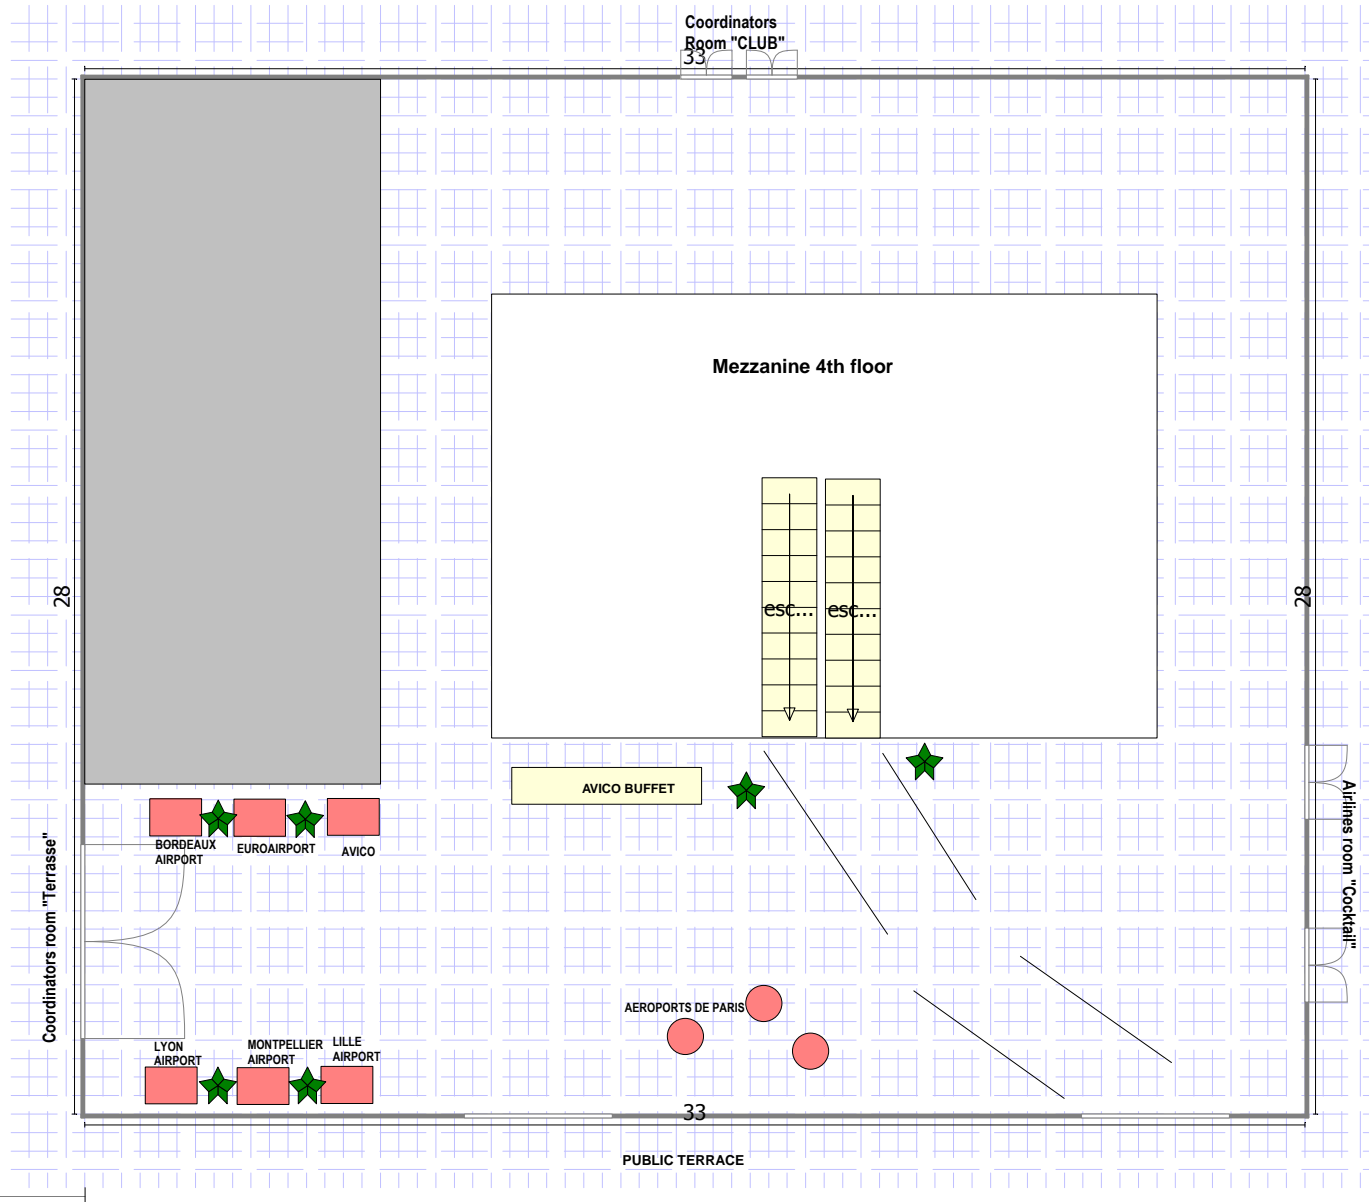

# Mezzanine SOM2015

Dimensions du Projet: 33x28 m