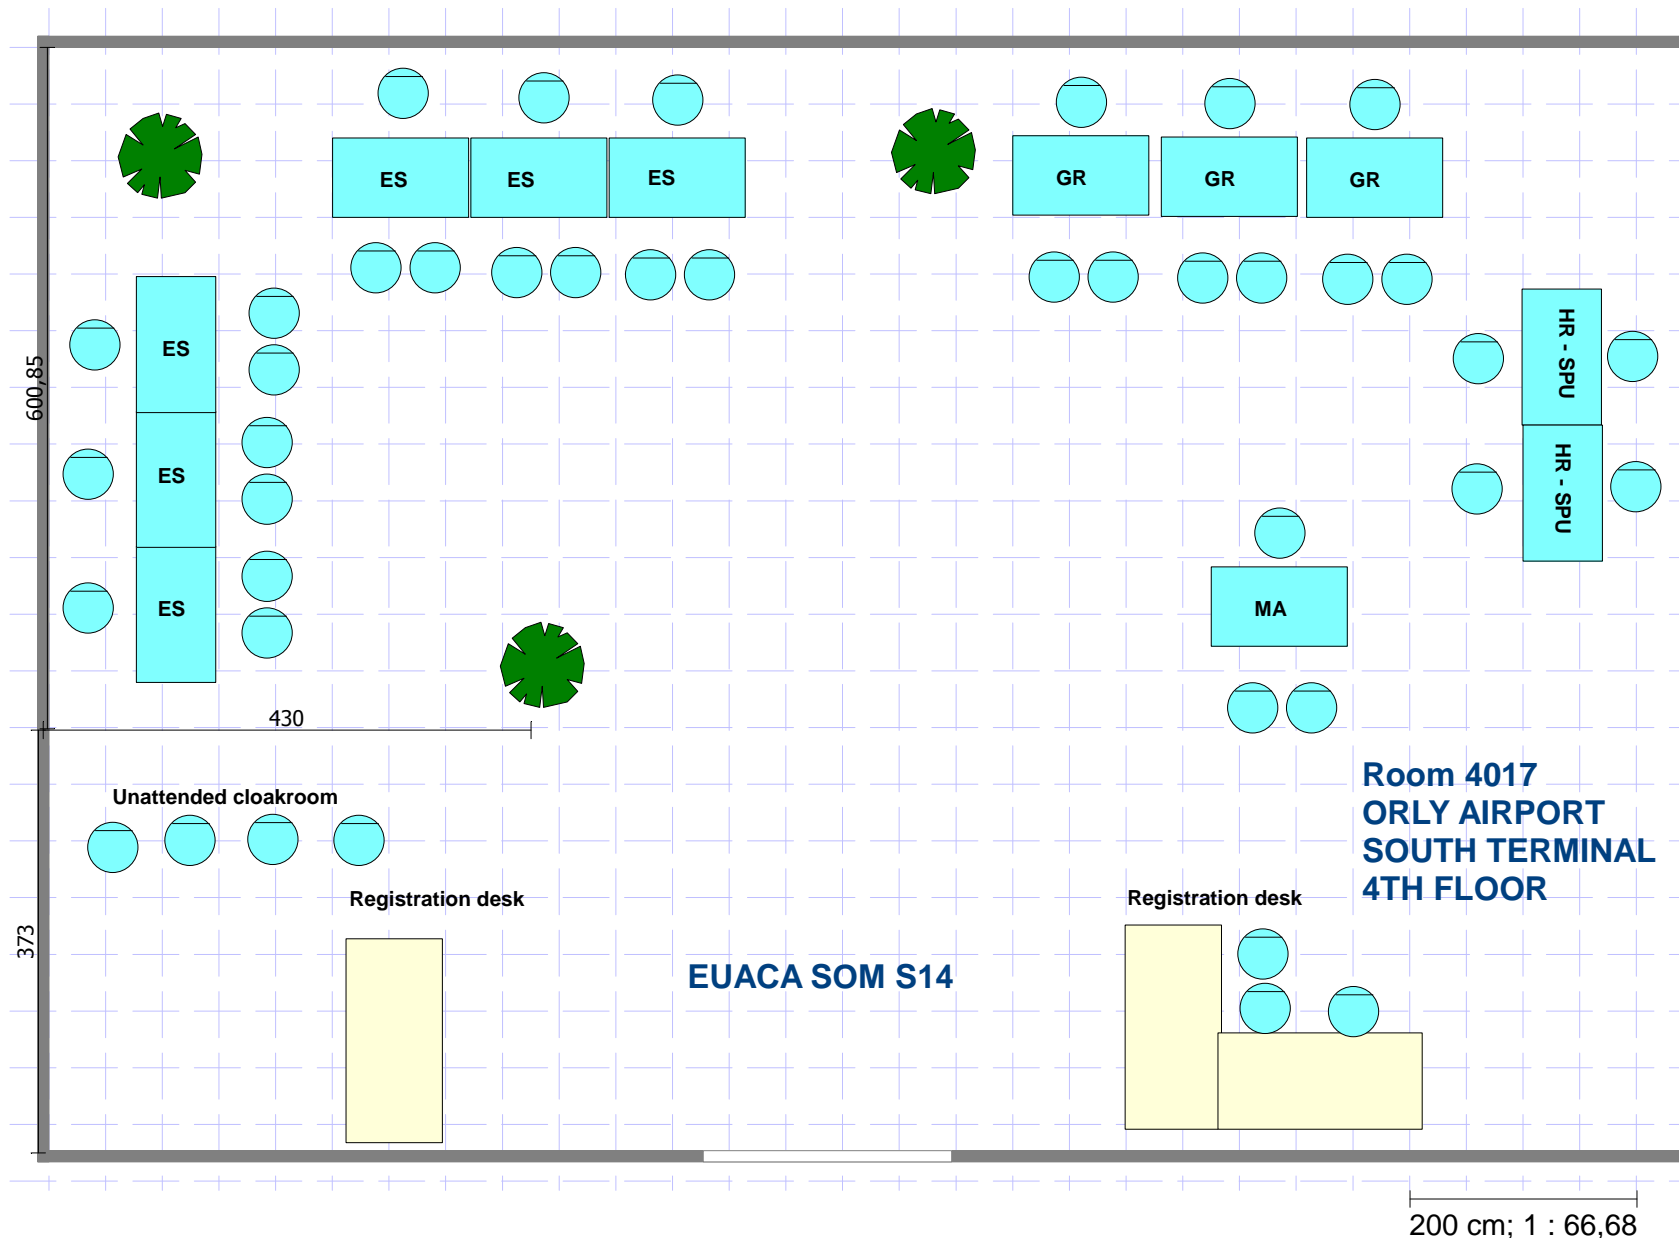

COORDINATORS ROOM 4017 S14

Dimensions du Projet: 1440x973 cm