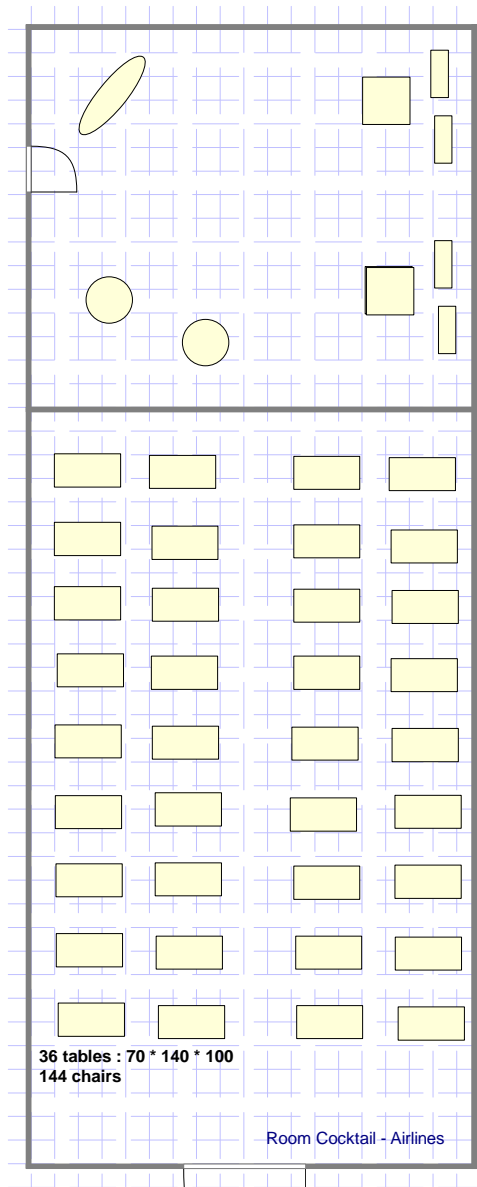

# SALLE COCKTAIL

869,67

450 cm; 1 : 159,94

Project dimensions: 932x2400 cm